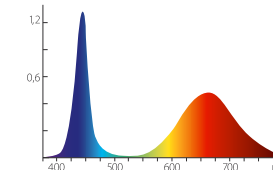

SPSB
филлюменное
свечение

Наименование	Код для заказа	Потребляемая мощность	Цоколь	Коэффициент мощности	Напряжение	Частота	Габаритные размеры	Фотосинтетический фотонный поток	Материал корпуса	Транспортная упаковка
		Вт		cosφ	В	Гц	мм	мкмоль/с		шт.
LED-P65-16W/SPSB/E27/FR/P2 PLP32WH	UL-00007406	16	E27	≥0,7	220-240	50	64×233	17	термопластик	30
LED-P65-24W/SPSB/E27/FR/P3 PLP32WH	UL-00007407	24	E27	≥0,7	220-240	50	84×240	25	термопластик	20
LED-P65-32W/SPSB/E27/FR/P4 PLP32WH	UL-00007408	32	E27	≥0,7	220-240	50	95×250	33	термопластик	20