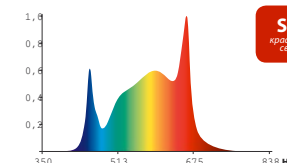

В НАЛИЧИИ
НА СКЛАДЕ

13
МКМОЛЬ/С

LED-A60-10W/SPFB/E27/CL PLP30WH

20
МКМОЛЬ/С

LED-A60-15W/SPFB/E27/CL PLP30WH

36
МЕСЯЦЕВ
ГАРАНТИИ

ОСВЕЩЕНИЕ И ДОСВЕТКА
ДЕКОРАТИВНЫХ ЦВЕТОВ И ТРАВ

SPFB
красно-белое
освещение