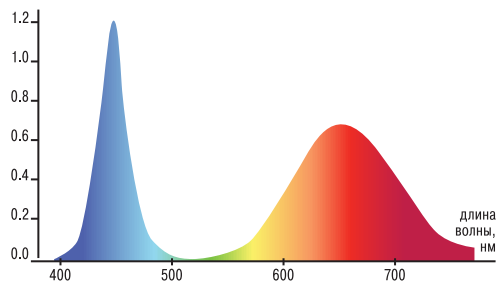

СПЕКТР ИЗЛУЧЕНИЯ СВЕТИЛЬНИКА

Также используется в период цветения, способствует формированию соцветий. Тем не менее, ключевым в период цветения является правильная длительность светового дня и темновой фазы. Рекомендуется для использования в местах продаж цветущих растений.

Минимальное расстояние от лампы до листьев 40 см.

Рекомендуемое время освещения зависит от уровня естественного освещения и потребности культуры к длительности светового дня. Не забывайте оставлять растения на 7-8 часов в темноте для обеспечения темновой фазы фотосинтеза.

Сведения носят общий рекомендательный характер. С условиями выращивания видов и сортов растений, их световым режимом (требуемой освещенностью и временем темновой и световой фазы) ознакомьтесь в специализированной литературе, проконсультируйтесь со специалистом по выращиванию растений.

3. ПРАВИЛА И УСЛОВИЯ БЕЗОПАСНОЙ ЭКСПЛУАТАЦИИ

Перед установкой убедитесь в том, что напряжение питающей сети соответствует диапазону рабочего напряжения лампы.

Установка и замена лампы должна производиться только при отключенном питании электросети.

Светодиодную лампу запрещено использовать с регулятором яркости (диммером).