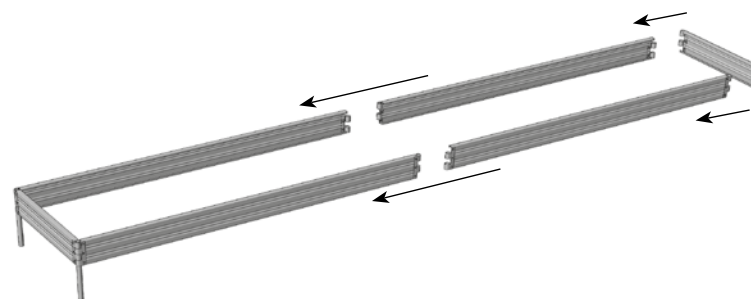

5

Общий вид грядки с 1 вставкой