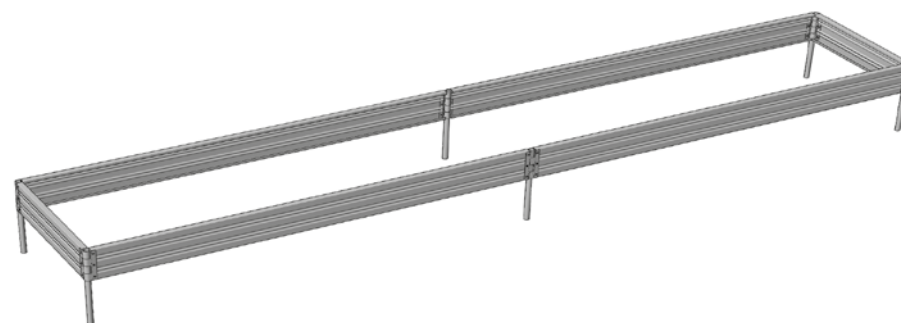

4

Общий вид грядки высотой в 2 доски