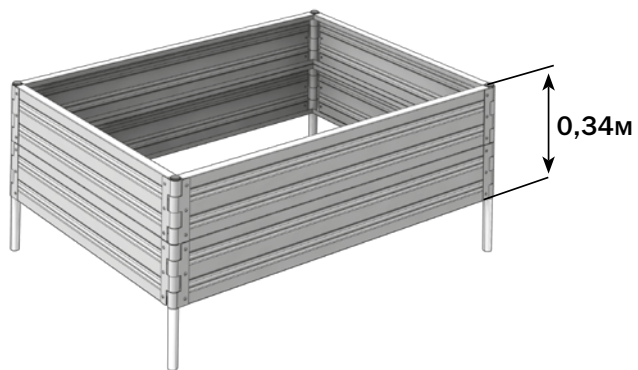

Доска длинная 2 м 
Доска короткая 1(0,7) м 
Ось длинная Ø25x420 мм 
Ось короткая Ø25x205 мм 
Заглушка 

Описание

Грядка оцинкованная «Ярус» предназначена для использования на дачных и приусадебных участках в открытом грунте и в теплицах. Доборные элементы - это такие же детали, из которых состоит грядка. Длина одной доски 0,7 м, 1,0 м или 1,99 м. Комбинируя доски и их угол поворота в петле, формируйте грядки или клумбы различной формы и высоты. Необходимая длина грядки достигается покупкой дополнительных пакетов с удлиняющими вставками и добавлением к базовой длине 2 м. Грядка или клумба нестандартной формы может быть сформирована исключительно из доборных элементов.

Наименование	Кол-во, шт.
Доска длинная 2 м	2
Доска короткая 1(0,7) м	4
Ось длинная	6
Заглушка	6

Наименование	Кол-во, шт.
Доска короткая 1(0,7) м	4
Ось длинная	5
Заглушка	5

Размер грядки	Кол-во, шт.				
	БАЗА	ВСТАВКА	Доборные элементы		
			Доска длинная 2 м 	Доска короткая 1(0,7) м 	Ось короткая 25x205 мм 
Грядка высотой в 1 доску	2 м x 1(0,7) м	1	-	-	-
	4 м x 1(0,7) м	1	1	-	-
	6 м x 1(0,7) м	1	2	-	-
	8 м x 1(0,7) м	1	3	-	-
Грядка высотой в 2 доски	2 м x 1(0,7) м	1	-	2	2
	4 м x 1(0,7) м	1	1	4	2
	6 м x 1(0,7) м	1	2	6	2
	8 м x 1(0,7) м	1	3	8	2

Высота установленной грядки 17 см от уровня грунта. Оси заглубляются в грунт на 25 см. После размещения собранного бордюра на грунте равномерно заглубите оси, не допуская перекосов.

БАЗА

Доборные элементы позволяют нарастить грядку в длину и в высоту, а также сформировать произвольный контур ограждения с наращиванием высоты.