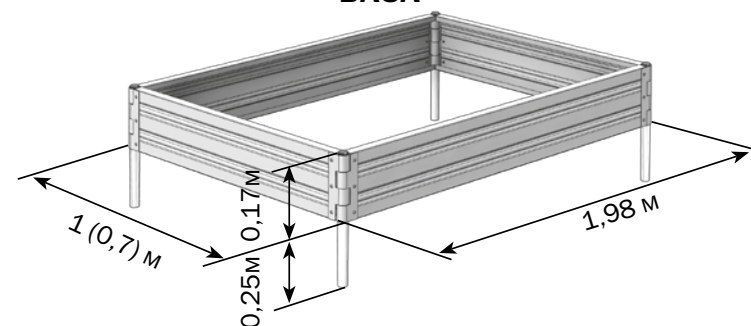

Доска длинная 2 м 
Доска короткая 1(0,7) м 
Ось длинная Ø25x420 мм 
Ось короткая Ø25x205 мм 
Заглушка 

Описание

Грядка оцинкованная «Ярус» предназначена для использования на дачных и приусадебных участках в открытом грунте и в теплицах. Доборные элементы - это такие же детали, из которых состоит грядка. Длина одной доски 0,7 м, 1,0 м или 1,99 м. Комбинируя доски и их угол поворота в петле, формируйте грядки или клумбы различной формы и высоты. Необходимая длина грядки достигается покупкой дополнительных пакетов с удлиняющими вставками и добавлением к базовой длине 2 м. Грядка или клумба нестандартной формы может быть сформирована исключительно из доборных элементов.

Наименование	Кол-во, шт.
Доска длинная 2 м	2
Доска короткая 1(0,7) м	4
Ось длинная	6
Заглушка	6

Наименование	Кол-во, шт.
Доска короткая 1(0,7) м	4
Ось длинная	5
Заглушка	5

Размер грядки	Кол-во, шт.				
	БАЗА	ВСТАВКА	Доборные элементы		
			Доска длинная 2 м 	Доска короткая 1(0,7) м 	Ось короткая 25x205 мм 
Грядка высотой в 1 доску	2 м x 1(0,7) м	1	-	-	-
	4 м x 1(0,7) м	1	1	-	-
	6 м x 1(0,7) м	1	2	-	-
	8 м x 1(0,7) м	1	3	-	-
Грядка высотой в 2 доски	2 м x 1(0,7) м	1	-	2	2
	4 м x 1(0,7) м	1	1	4	2
	6 м x 1(0,7) м	1	2	6	2
	8 м x 1(0,7) м	1	3	8	2

Высота установленной грядки 17 см от уровня грунта. Оси заглубляются в грунт на 25 см. После размещения собранного бордюра на грунте равномерно заглубите оси, не допуская перекосов.

БАЗА

Доборные элементы позволяют нарастить грядку в длину и в высоту, а также сформировать произвольный контур ограждения с наращиванием высоты.