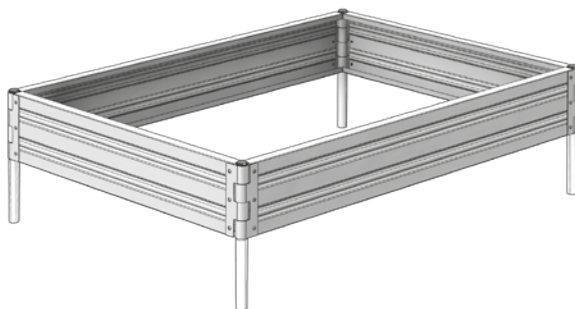

Технический паспорт

стр.2-4

Инструкция по сборке

стр.5-7

RU