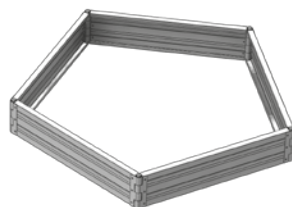

стр.5-7

RU

КОМПЛЕКТАЦИЯ ГРЯДКИ

Наименование	Кол-во, шт.	
	БАЗА	ВСТАВКА
Доска длинная 2 м 	2	2
Доска короткая 1(0,7) м 	2	-
Ось длинная Ø25x420 мм 	4	2
Заглушка 	4	2

ДОБОРНЫЕ ЭЛЕМЕНТЫ

(НЕ ВХОДЯТ В БАЗОВУЮ КОМПЛЕКТАЦИЮ)

Доска длинная 2 м 
Доска короткая 1(0,7) м 
Ось длинная Ø25x420 мм 
Ось короткая Ø25x205 мм 
Заглушка 

Описание

Грядка оцинкованная «Ярус» предназначена для использования на дачных и приусадебных участках в открытом грунте и в теплицах. Доборные элементы - это такие же детали, из которых состоит грядка. Длина одной доски 0,7 м, 1,0 м или 1,99 м. Комбинируя доски и их угол поворота в петле, формируйте грядки или клумбы различной формы и высоты. Необходимая длина грядки достигается покупкой дополнительных пакетов с удлиняющими вставками и добавлением к базовой длине 2 м. Грядка или клумба нестандартной формы может быть сформирована исключительно из доборных элементов.

Наименование	Кол-во, шт.
Доска короткая 1(0,7) м	4
Ось длинная	4
Заглушка	4

Наименование	Кол-во, шт.
Доска длинная 2 м	1
Доска короткая 1(0,7) м	3
Ось длинная	4
Заглушка	4

Наименование	Кол-во, шт.
Доска короткая 1(0,7) м	5
Ось длинная	5
Заглушка	5

Наименование	Кол-во, шт.
Доска длинная 2 м	2
Доска короткая 1(0,7) м	4
Ось длинная	6
Заглушка	6

Наименование	Кол-во, шт.
Доска короткая 1(0,7) м	4
Ось длинная	5
Заглушка	5

Размер грядки	Кол-во, шт.				
	БАЗА	ВСТАВКА	Доборные элементы		
			Доска длинная 2 м 	Доска короткая 1(0,7) м 	Ось короткая 25x205 мм 
Грядка высотой в 1 доску	2 м x 1(0,7) м	1	-	-	-
	4 м x 1(0,7) м	1	1	-	-
	6 м x 1(0,7) м	1	2	-	-
	8 м x 1(0,7) м	1	3	-	-
Грядка высотой в 2 доски	2 м x 1(0,7) м	1	-	2	2
	4 м x 1(0,7) м	1	1	4	2
	6 м x 1(0,7) м	1	2	6	2
	8 м x 1(0,7) м	1	3	8	2