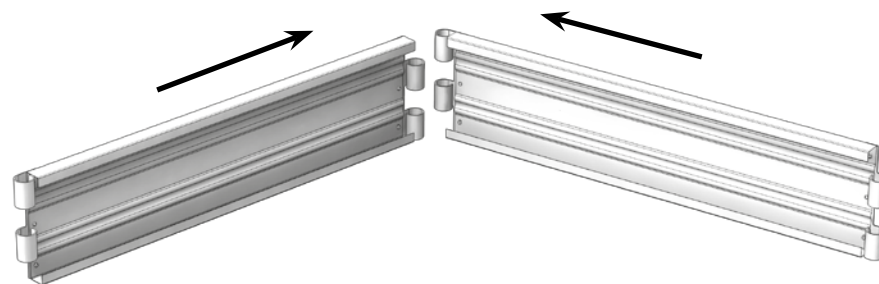

Гарантийные обязательства

Срок предъявления претензий – 12 месяцев со дня покупки.

Гарантийные обязательства не распространяются на случаи:

1. Установка бордюра с нарушением требований инструкции.

2. Деформации бордюра вследствие подвижки грунта.

3. Повреждения бордюра в процессе эксплуатации не являются основанием для предъявления претензий.

Дата изготовления:

Предприятие - изготовитель: ООО «Воля»
141983, г. Дубна Московской области, пер. Северный д.8.

Предприятие - изготовитель несёт ответственность за качество продукции в соответствии с ГК РФ.

Предприятие оставляет за собой право на внесение изменений в конструкцию бордюра.

1