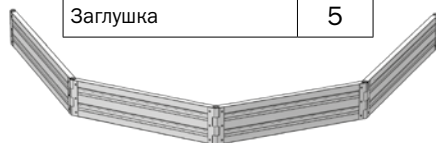

Доска длинная 2 м 
Доска короткая 1(0,7) м 
Ось длинная Ø25x420 мм 
Ось короткая Ø25x205 мм 
Заглушка 

Описание

Грядка оцинкованная «Ярус» предназначена для использования на дачных и приусадебных участках в открытом грунте и в теплицах. Доборные элементы - это такие же детали, из которых состоит грядка. Длина одной доски 0,7 м, 1,0 м или 1,99 м. Комбинируя доски и их угол поворота в петле, формируйте грядки или клумбы различной формы и высоты. Необходимая длина грядки достигается покупкой дополнительных пакетов с удлиняющими вставками и добавлением к базовой длине 2 м. Грядка или клумба нестандартной формы может быть сформирована исключительно из доборных элементов.

Наименование	Кол-во, шт.
Доска короткая 1(0,7) м	4
Ось длинная	4
Заглушка	4

Наименование	Кол-во, шт.
Доска длинная 2 м	1
Доска короткая 1(0,7) м	3
Ось длинная	4
Заглушка	4

Наименование	Кол-во, шт.
Доска короткая 1(0,7) м	5
Ось длинная	5
Заглушка	5

Наименование	Кол-во, шт.
Доска длинная 2 м	2
Доска короткая 1(0,7) м	4
Ось длинная	6
Заглушка	6

Наименование	Кол-во, шт.
Доска короткая 1(0,7) м	4
Ось длинная	5
Заглушка	5

Размер грядки	Кол-во, шт.				
	БАЗА	ВСТАВКА	Доборные элементы		
			Доска длинная 2 м 	Доска короткая 1(0,7) м 	Ось короткая 25x205 мм 
Грядка высотой в 1 доску	2 м x 1(0,7) м	1	-	-	-
	4 м x 1(0,7) м	1	1	-	-
	6 м x 1(0,7) м	1	2	-	-
	8 м x 1(0,7) м	1	3	-	-
Грядка высотой в 2 доски	2 м x 1(0,7) м	1	-	2	2
	4 м x 1(0,7) м	1	1	4	2
	6 м x 1(0,7) м	1	2	6	2
	8 м x 1(0,7) м	1	3	8	2

Высота установленной грядки 17 см от уровня грунта. Оси заглубляются в грунт на 25 см. После размещения собранного бордюра на грунте равномерно заглубите оси, не допуская перекосов.

БАЗА

Доборные элементы позволяют нарастить грядку в длину и в высоту, а также сформировать произвольный контур ограждения с наращиванием высоты.