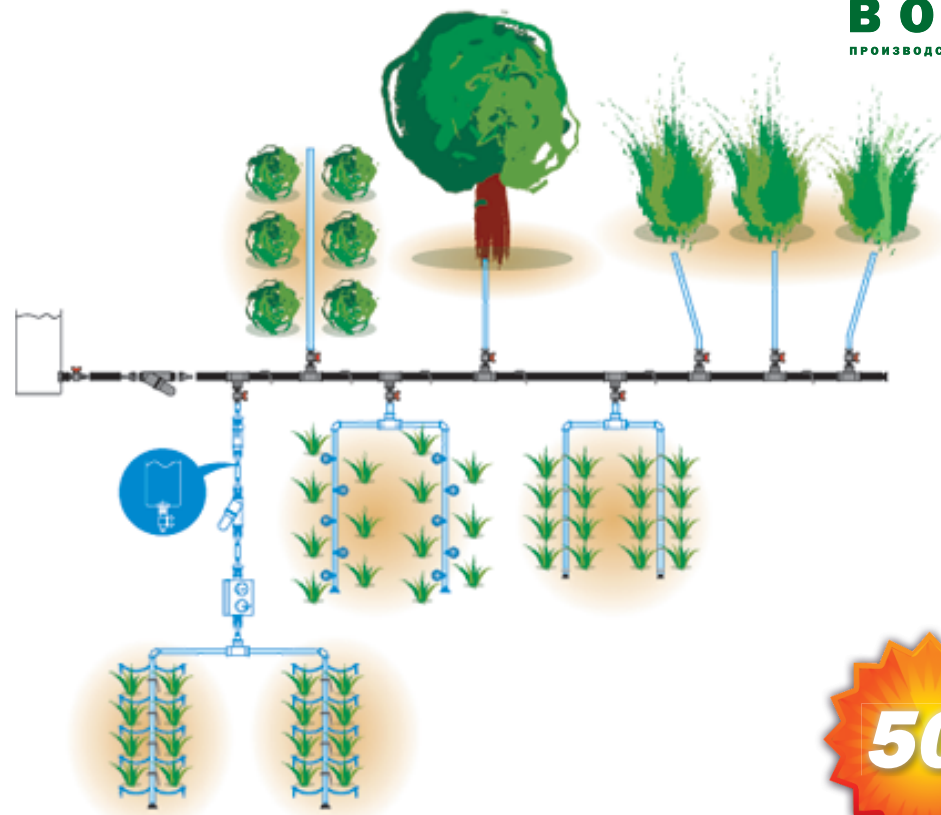

СЕЗОННЫЙ ВОДОПРОВОД РУСЛО

Не у всех садоводов есть возможность установить на дачном участке постоянный водопровод. А ведь за день нужно успеть полить все растения на участке. Деревья, цветы на клумбе, зелень на грядке, овощи и фрукты в теплице - все требует разного полива.

Сезонный водопровод «Русло» от компании «Воля» объединит весь полив на участке! «Русло» состоит из шланга длиной 50 метров, который крепится к бочке или к центральному водопроводу. Восемь выходов позволят присоединить системы капельного и щелевого полива, перфорированный и микропористый шланги, подвести воду к бассейну, душу или спринклеру на газоне.