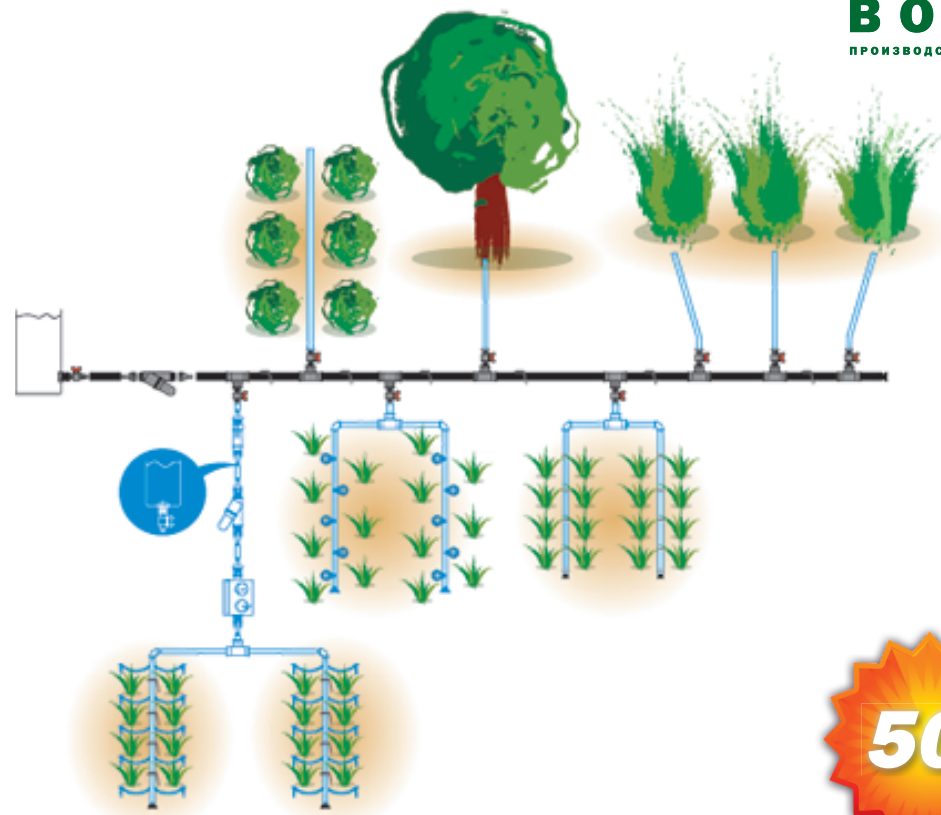

СЕЗОННЫЙ ВОДОПРОВОД РУСЛО

Не у всех садоводов есть возможность установить на дачном участке постоянный водопровод. А ведь за день нужно успеть полить все растения на участке. Деревья, цветы на клумбе, зелень на грядке, овощи и фрукты в теплице - все требует разного полива.

Сезонный водопровод «Русло» от компании «Воля» объединит весь полив на участке! «Русло» состоит из шланга длиной 50 метров, который крепится к бочке или к центральному водопроводу. Восемь выходов позволят присоединить системы капельного и щелевого полива, перфорированный и микропористый шланги, подвести воду к бассейну, душу или спринклеру на газоне.

**Вес
упаковки**

ООО «ВОЛЯ»

Россия, Московская область, г. Дубна, пер. Северный дом 8,
телефон 8 (495) 598-5-999, email: info@perchina.ru

www.perchina.ru

СЕЗОННЫЙ ВОДОПРОВОД РУСЛО

Любой участок уникален, поэтому в комплекте есть необходимые переходники и заглушки, с помощью которых можно проложить шланг по всему участку, а также колышки для фиксации шланга.

Садовод сам планирует удобную прокладку водопровода и врезает штуцеры там, где необходимо. В любой момент можно перекрыть воду во всем водопроводе или на отдельном участке. В комплект входит фильтр, который очищает воду. Возможно подключение контроллеров для установки периодичности и частоты полива.