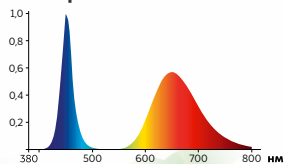

ФитОлето

СВЕТОДИОДНЫЕ СВЕТИЛЬНИКИ для РАСТЕНИЙ

СПЕКТР
для РАССАДЫ
и ЦВЕТЕНИЯ

ULI-P28-11W/SPSB IP20 WHITE

15Вт
13
мкмоль/с

SPSB
фиолетовое
свечение

Упаковка: картонная коробка

Спектр свечения