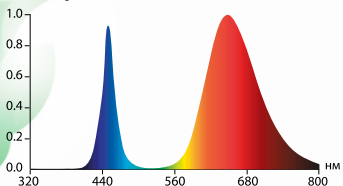

8 Вт
11
мкмоль/с

LED-A60-8W/SPSB/E27/CL PLP30GR

15 Вт
16
мкмоль/с

LED-A60-15W/SPSB/E27/CL PLP30GR

20 Вт
21
мкмоль/с

LED-M80-20W/SPSB/E27/FR PLS55GR

Спектр свечения

Упаковка:
картонная
коробка

Модель	Код	Цоколь	Мощность	Напряжение	Частота	Класс энергопотребления	Угол светового потока	Размеры лампы	Фотосинтетический фотонный поток	Коэффициент мощности (cos φ)	Диапазон рабочих температур	Материал корпуса	Срок службы	Гарантия	Групповая упаковка
LED-A60-8W/SPSB/E27/CL PLP30GR	UL-00004581	E27	8	200-250	50	A++	220	60×110	11	≥0,7	-30...+40	термопластик	30000	36	100
LED-A60-15W/SPSB/E27/CL PLP30GR	UL-00004582	E27	15	200-250	50	A++	220	60×128	16	≥0,7	-30...+40	термопластик	30000	36	100
LED-M80-20W/SPSB/E27/FR PLS55GR	UL-00006261	E27	20	220-240	50	A++	160	100×165	21	≥0,7	-20...+45	термопластик	30000	24	30