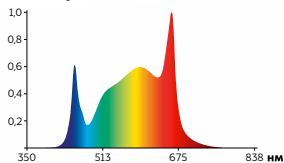

Модель	Код	Цоколь	Мощность	Напряжение	Частота	Класс энергопотребления	Угол светового потока	Размеры лампы	Фотосинтетический фотонный поток	Коэффициент мощности (cos φ)	Диапазон рабочих температур	Материал корпуса	Срок службы	Гарантия	Групповая упаковка
LED-A60-8W/SPSB/E27/CL PLP30GR	UL-00004581	E27	8	200-250	50	A++	220	60×110	11	≥0,7	-30...+40	термопластик	30000	36	100
LED-A60-15W/SPSB/E27/CL PLP30GR	UL-00004582	E27	15	200-250	50	A++	220	60×128	16	≥0,7	-30...+40	термопластик	30000	36	100
LED-M80-20W/SPSB/E27/FR PLS55GR	UL-00006261	E27	20	220-240	50	A++	160	100×165	21	≥0,7	-20...+45	термопластик	30000	24	30

ФитoЛето

СВЕТОДИОДНЫЕ СВЕТИЛЬНИКИ для РАСТЕНИЙ

СПЕКТР
для ОСВЕЩЕНИЯ
и ДОСВЕТКИ
декоративных
цветов и трав

ULI-P18-15W/SPFB IP40 WHITE

15 Вт
23
мкмоль/с

ULI-P19-30W/SPFB IP40 WHITE

30 Вт
46
мкмоль/с

Упаковка: картонная коробка

Спектр свечения

Комплектация

шнур питания с вилкой 1,2 м

переходники и заглушка

клипсы для крепления

Площадь освещения

Модель

Код	Мощность	Напряжение	Частота	Класс энергопотребления	Угол светового потока	Размеры светильника	Фотосинтетический фотонный поток	Косинус угла (cos φ)	Диапазон рабочих температур	Защита от пыли и влаги (IP)	Класс защиты от поражения электрическим током	Материал корпуса	Срок службы	Гарантия	Групповая упаковка
	Вт	В	Гц		°	мм	мкмоль/с		°С		II	алюминий	ч	мес.	шт.
ULI-P18-15W/SPFB IP40 WHITE	15	220	50	A+	120	560×22×33	23	≥0,9	0...+45	IP40	II	алюминий	30000	24	50
ULI-P19-30W/SPFB IP40 WHITE	30	220	50	A+	120	1150×22×33	46	≥0,9	0...+45	IP40	II	алюминий	30000	24	25