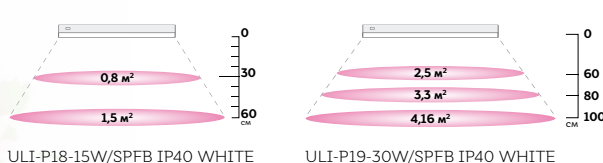

Модель	Код	Цоколь	Мощность	Напряжение	Частота	Класс энергопотребления	Угол светового потока	Размеры лампы	Фотосинтетический фотонный поток	Коэффициент мощности (cos φ)	Диапазон рабочих температур	Материал корпуса	Срок службы	Гарантия	Групповая упаковка
LED-A60-8W/SPSB/E27/CL PLP30GR	UL-00004581	E27	8	200-250	50	A++	220	60×110	11	≥0,7	-30...+40	термопластик	30000	36	100
LED-A60-15W/SPSB/E27/CL PLP30GR	UL-00004582	E27	15	200-250	50	A++	220	60×128	16	≥0,7	-30...+40	термопластик	30000	36	100
LED-M80-20W/SPSB/E27/FR PLS55GR	UL-00006261	E27	20	220-240	50	A++	160	100×165	21	≥0,7	-20...+45	термопластик	30000	24	30

Спектр свечения

Комплектация

шнур питания с вилкой 1,2 м

переходники и заглушка

клипсы для крепления

Площадь освещения

Модель

Код	Мощность	Напряжение	Частота	Класс энергопотребления	Угол светового потока	Размеры светильника	Фотосинтетический фотонный поток	Косинус угла (cos φ)	Диапазон рабочих температур	Защита от пыли и влаги (IP)	Класс защиты от поражения электрическим током	Материал корпуса	Срок службы	Гарантия	Групповая упаковка
	Вт	В	Гц		°	мм	мкмоль/с		°С		II	алюминий	ч	мес.	шт.
ULI-P18-15W/SPFB IP40 WHITE	15	220	50	A+	120	560×22×33	23	≥0,9	0...+45	IP40	II	алюминий	30000	24	50
ULI-P19-30W/SPFB IP40 WHITE	30	220	50	A+	120	1150×22×33	46	≥0,9	0...+45	IP40	II	алюминий	30000	24	25

ФитОлето

СВЕТОДИОДНЫЕ СВЕТИЛЬНИКИ для РАСТЕНИЙ

СПЕКТР
для РАССАДЫ
и ЦВЕТЕНИЯ

ULI-P28-11W/SPSB IP20 WHITE

15Вт
13
мкмоль/с

SPSB
фиолетовое
свечение

Упаковка: картонная коробка

Спектр свечения