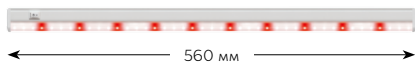

Модель	Код	Цоколь	Мощность	Напряжение	Частота	Класс энергопотребления	Угол светового потока	Размеры лампы	Фотосинтетический фотонный поток	Коэффициент мощности (cos φ)	Диапазон рабочих температур	Материал корпуса	Срок службы	Гарантия	Групповая упаковка
LED-A60-8W/SPSB/E27/CL PLP30GR	UL-00004581	E27	8	200-250	50	A++	220	60×110	11	≥0,7	-30...+40	термопластик	30000	36	100
LED-A60-15W/SPSB/E27/CL PLP30GR	UL-00004582	E27	15	200-250	50	A++	220	60×128	16	≥0,7	-30...+40	термопластик	30000	36	100
LED-M80-20W/SPSB/E27/FR PLS55GR	UL-00006261	E27	20	220-240	50	A++	160	100×165	21	≥0,7	-20...+45	термопластик	30000	24	30

ФитoЛето

СВЕТОДИОДНЫЕ СВЕТИЛЬНИКИ для РАСТЕНИЙ

СПЕКТР
для ОСВЕЩЕНИЯ
и ДОСВЕТКИ
декоративных
цветов и трав

ULI-P18-15W/SPFB IP40 WHITE

15 Вт
23
мкмоль/с

ULI-P19-30W/SPFB IP40 WHITE

30 Вт
46
мкмоль/с

Упаковка: картонная коробка

Спектр свечения

Комплектация

шнур питания с вилкой 1,2 м

переходники и заглушка

клипсы для крепления

Площадь освещения

Модель

Код	Мощность	Напряжение	Частота	Класс энергопотребления	Угол светового потока	Размеры светильника	Фотосинтетический фотонный поток	Косинус угла (cos φ)	Диапазон рабочих температур	Защита от пыли и влаги (IP)	Класс защиты от поражения электрическим током	Материал корпуса	Срок службы	Гарантия	Групповая упаковка
	Вт	В	Гц		°	мм	мкмоль/с		°С		II	алюминий	ч	мес.	шт.
ULI-P18-15W/SPFB IP40 WHITE	15	220	50	A+	120	560×22×33	23	≥0,9	0...+45	IP40	II	алюминий	30000	24	50
ULI-P19-30W/SPFB IP40 WHITE	30	220	50	A+	120	1150×22×33	46	≥0,9	0...+45	IP40	II	алюминий	30000	24	25

ФитОлето

СВЕТОДИОДНЫЕ СВЕТИЛЬНИКИ для РАСТЕНИЙ

СПЕКТР
для РАССАДЫ
и ЦВЕТЕНИЯ

ULI-P28-11W/SPSB IP20 WHITE

15Вт
13
мкмоль/с

SPSB
фиолетовое
свечение

Упаковка: картонная коробка

Спектр свечения