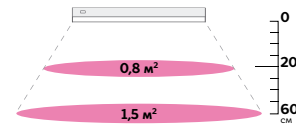

Площадь освещения

Модель

Код

Мощность

Напряжение

Частота

Класс энерго-
потребления

Угол
светового
потока

Размеры
светильника

Фотосин-
тетический
фотоновый
поток

Кoeffици-
ент мощно-
сти (cos φ)

Диапазон
рабочих
температур

Защита от
пыли и влаги
(IP)

Класс защиты
от поражения
электриче-
ским током

Материал
корпуса

Срок
службы

Гарантия

Групповая
упаковка

ULI-P28-11W/SPSB IP20 WHITE

UL-00005950

Вт

В

Гц

A+

°

мм

мкмоль/с

≥0,9

°C

IP20

II

пластик

ч

мес.

шт.