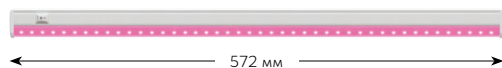

Спектр свечения

Комплектация

шнур питания с вилкой 1,2 м

переходники и заглушка

клипсы для крепления

Площадь освещения

Модель

Код	Мощность	Напряжение	Частота	Класс энергопотребления	Угол светового потока	Размеры светильника	Фотосинтетический фотонный поток	Косинус угла (cos φ)	Диапазон рабочих температур	Защита от пыли и влаги (IP)	Класс защиты от поражения электрическим током	Материал корпуса	Срок службы	Гарантия	Групповая упаковка
	Вт	В	Гц		°	мм	мкмоль/с		°С		II	алюминий	ч	мес.	шт.
ULI-P18-15W/SPFB IP40 WHITE	15	220	50	A+	120	560×22×33	23	≥0,9	0...+45	IP40	II	алюминий	30000	24	50
ULI-P19-30W/SPFB IP40 WHITE	30	220	50	A+	120	1150×22×33	46	≥0,9	0...+45	IP40	II	алюминий	30000	24	25

ФитОлето

СВЕТОДИОДНЫЕ СВЕТИЛЬНИКИ для РАСТЕНИЙ

СПЕКТР
для РАССАДЫ
и ЦВЕТЕНИЯ

ULI-P28-11W/SPSB IP20 WHITE

15Вт
13
мкмоль/с

SPSB
фиолетовое
свечение

Упаковка: картонная коробка

Спектр свечения