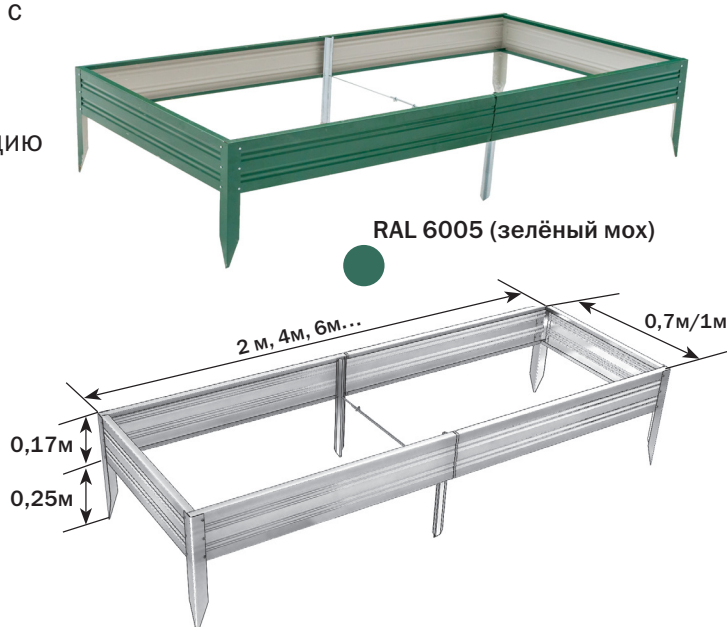

Подробнее на сайте

<https://msk.teplicy.ru/catalog/gryadki/otsinkovannaya-gryadka-premium-2kh1m>

<https://msk.teplicy.ru/catalog/gryadki/otsinkovannaya-gryadka-premium-2-1m%20green/>

Инструкция

<https://msk.teplicy.ru/upload/iblock/ca5ca55221991c-262d90e99a360da0bef50.pdf>

28 лет на рынке:

<https://msk.teplicy.ru/about/>

ОСНОВНЫЕ ОСОБЕННОСТИ:

-  **Производится в двух вариантах**
Оцинкованный металл и оцинкованный металл с полимерным покрытием
-  **Прочный каркас**
12 ребер жесткости предотвращают деформацию
-  **Устойчивость**
Наличие стяжек обеспечивает плотную привязку грядки к земле
-  **Быстрая и безопасная сборка**
В комплекте все необходимое для грядки, все детали пронумерованы
-  **Компактная упаковка**
Умещается в легковой а/м (1,05x0,17x0,05м)
-  **Без острых краев**
-  **Аккуратный огород**
Предотвращают обвал и размывание грунта при поливе
-  **Поставляется на экспорт**