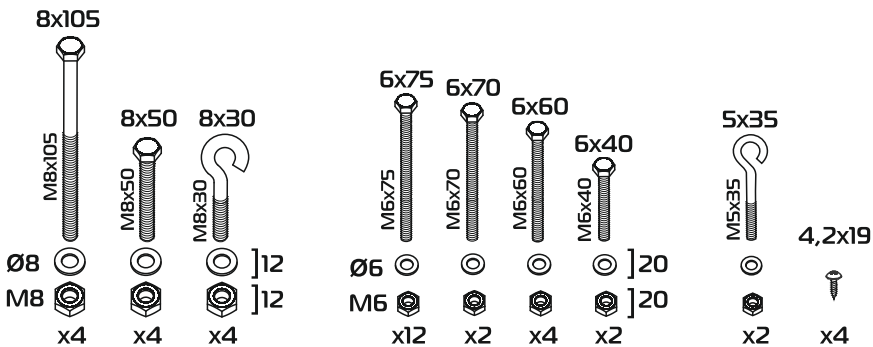

**УДАЧНАЯ
МЕБЕЛЬ**

Качели садовые арт. А52

Сообщайте размер крыши при заказе запасных частей

Безопасность

- Качели предназначены только для бытового использования.
- Качели устанавливаются на ровной и твердой горизонтальной площадке. На площадке с мягким грунтом под подпятники качелей подложите и зафиксируйте опорные подкладки. Устойчивость качелей гарантируется только в случае правильной установки.
- Максимальная нагрузка на место 115 кг, максимальная нагрузка на качели - 350кг.
- При эксплуатации не превышайте указанную допустимую статическую нагрузку на сиденье, а также избегайте случаев высокой динамической нагрузки, сконцентрированной на небольшой его части.
- Не раскачивайтесь и не прыгайте на качелях стоя; не раскачивайте каркас качелей (особенно под нагрузкой), что может привести к дефектам резьбовых соединений и последующей поломке.
- Не держите руки между сиденьем и каркасом.
- Во время эксплуатации не превышайте максимальный угол раскачивания в 20°.
- Не рекомендуется разрешать детям до 12 лет качаться самостоятельно, без присмотра взрослых.
- Соблюдайте осторожность, находясь рядом с раскачивающимися качелями.
- Не разводите вблизи качелей открытый огонь, чтобы исключить попадание искр и воспламенение текстильной части изделия.
- Во избежание деформации дуг тента и узлов их крепления, а также опрокидывания качелей, рекомендуется снимать тент при угрозе сильного ветра или ливня.

Комплектность качелей

Комплект поставки состоит из двух упаковочных мест:

- упаковка №1 - детали каркаса, комплект метизов, инструкция по сборке

- упаковка №2 - набор текстильных элементов для качелей. Состав текстильного комплекта, применяемые материалы см. на этикетке упаковки №2.

Уход, хранение, утилизация