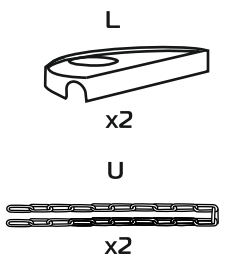

**УДАЧНАЯ
МЕБЕЛЬ**

Качели садовые арт. А52

Сообщайте размер крыши при заказе запасных частей

Безопасность

- Качели предназначены только для бытового использования.
- Качели устанавливаются на ровной и твердой горизонтальной площадке. На площадке с мягким грунтом под подпятники качелей подложите и зафиксируйте опорные подкладки. Устойчивость качелей гарантируется только в случае правильной установки.
- Максимальная нагрузка на место 115 кг, максимальная нагрузка на качели - 350кг.
- При эксплуатации не превышайте указанную допустимую статическую нагрузку на сиденье, а также избегайте случаев высокой динамической нагрузки, сконцентрированной на небольшой его части.
- Не раскачивайтесь и не прыгайте на качелях стоя; не раскачивайте каркас качелей (особенно под нагрузкой), что может привести к дефектам резьбовых соединений и последующей поломке.
- Не держите руки между сиденьем и каркасом.
- Во время эксплуатации не превышайте максимальный угол раскачивания в 20°.
- Не рекомендуется разрешать детям до 12 лет качаться самостоятельно, без присмотра взрослых.
- Соблюдайте осторожность, находясь рядом с раскачивающимися качелями.
- Не разводите вблизи качелей открытый огонь, чтобы исключить попадание искр и воспламенение текстильной части изделия.
- Во избежание деформации дуг тента и узлов их крепления, а также опрокидывания качелей, рекомендуется снимать тент при угрозе сильного ветра или ливня.

Комплектность качелей

Комплект поставки состоит из двух упаковочных мест:

- упаковка №1 - детали каркаса, комплект метизов, инструкция по сборке

- упаковка №2 - набор текстильных элементов для качелей. Состав текстильного комплекта, применяемые материалы см. на этикетке упаковки №2.

Уход, хранение, утилизация