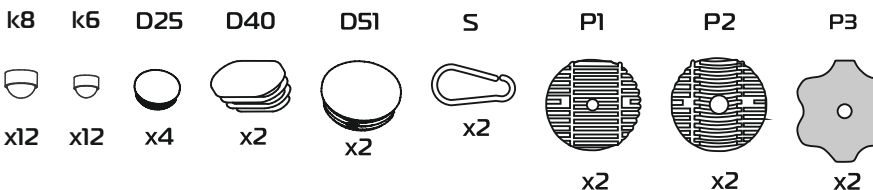

**УДАЧНАЯ
МЕБЕЛЬ**

Качели садовые арт. А52

Сообщайте размер крыши при заказе запасных частей

Безопасность

- Качели предназначены только для бытового использования.
- Качели устанавливаются на ровной и твердой горизонтальной площадке. На площадке с мягким грунтом под подпятники качелей подложите и зафиксируйте опорные подкладки. Устойчивость качелей гарантируется только в случае правильной установки.
- Максимальная нагрузка на место 115 кг, максимальная нагрузка на качели - 350кг.
- При эксплуатации не превышайте указанную допустимую статическую нагрузку на сиденье, а также избегайте случаев высокой динамической нагрузки, сконцентрированной на небольшой его части.
- Не раскачивайтесь и не прыгайте на качелях стоя; не раскачивайте каркас качелей (особенно под нагрузкой), что может привести к дефектам резьбовых соединений и последующей поломке.
- Не держите руки между сиденьем и каркасом.
- Во время эксплуатации не превышайте максимальный угол раскачивания в 20°.
- Не рекомендуется разрешать детям до 12 лет качаться самостоятельно, без присмотра взрослых.
- Соблюдайте осторожность, находясь рядом с раскачивающимися качелями.
- Не разводите вблизи качелей открытый огонь, чтобы исключить попадание искр и воспламенение текстильной части изделия.
- Во избежание деформации дуг тента и узлов их крепления, а также опрокидывания качелей, рекомендуется снимать тент при угрозе сильного ветра или ливня.

Комплектность качелей

Комплект поставки состоит из двух упаковочных мест:

- упаковка №1 - детали каркаса, комплект метизов, инструкция по сборке

- упаковка №2 - набор текстильных элементов для качелей. Состав текстильного комплекта, применяемые материалы см. на этикетке упаковки №2.

Уход, хранение, утилизация