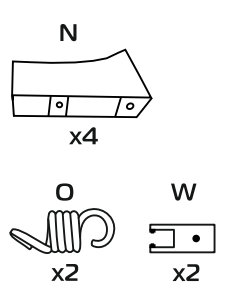

**УДАЧНАЯ
МЕБЕЛЬ**

Качели садовые арт. А52

Сообщайте размер крыши при заказе запасных частей

Безопасность

- Качели предназначены только для бытового использования.
- Качели устанавливаются на ровной и твердой горизонтальной площадке. На площадке с мягким грунтом под подпятники качелей подложите и зафиксируйте опорные подкладки. Устойчивость качелей гарантируется только в случае правильной установки.
- Максимальная нагрузка на место 115 кг, максимальная нагрузка на качели - 350кг.
- При эксплуатации не превышайте указанную допустимую статическую нагрузку на сиденье, а также избегайте случаев высокой динамической нагрузки, сконцентрированной на небольшой его части.
- Не раскачивайтесь и не прыгайте на качелях стоя; не раскачивайте каркас качелей (особенно под нагрузкой), что может привести к дефектам резьбовых соединений и последующей поломке.
- Не держите руки между сиденьем и каркасом.
- Во время эксплуатации не превышайте максимальный угол раскачивания в 20°.
- Не рекомендуется разрешать детям до 12 лет качаться самостоятельно, без присмотра взрослых.
- Соблюдайте осторожность, находясь рядом с раскачивающимися качелями.
- Не разводите вблизи качелей открытый огонь, чтобы исключить попадание искр и воспламенение текстильной части изделия.
- Во избежание деформации дуг тента и узлов их крепления, а также опрокидывания качелей, рекомендуется снимать тент при угрозе сильного ветра или ливня.

Комплектность качелей

Комплект поставки состоит из двух упаковочных мест:

- упаковка №1 - детали каркаса, комплект метизов, инструкция по сборке

- упаковка №2 - набор текстильных элементов для качелей. Состав текстильного комплекта, применяемые материалы см. на этикетке упаковки №2.

Уход, хранение, утилизация