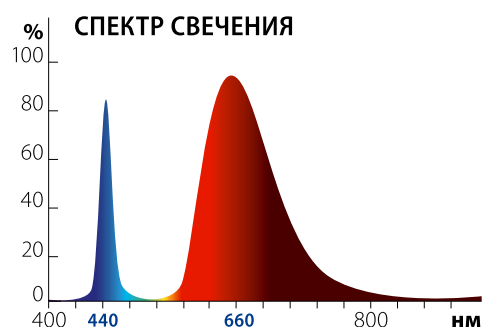

СВЕТОДИОДНЫЙ ПРОЖЕКТОР ДЛЯ РАСТЕНИЙ ULF-P42

НОВИНКА

Для ускорения развития и роста рассады, растений и плодов в теплицах в частных хозяйствах.