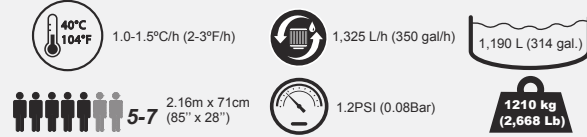

St.Moritz AirJet (#54175)

001	P04595	1
002	P04622(GS)/P04628(NL)/P04634(NO)/P04640(GB)	1
003	P5678ASS19	1
004	54175GASS19	1
005	P8930ASS18	1
006	P04674	1
007	P03821	1
008	F8H189ASS16	1
009	P6575ASS16	2
010	P8H565ASS16	1
011	P00217	1
012	F6414ASS16	6
013	58323	2
014	P61726ASS18	1
015	P61725ASS18	1
016	P00230	1
017	P6609ASS16	1