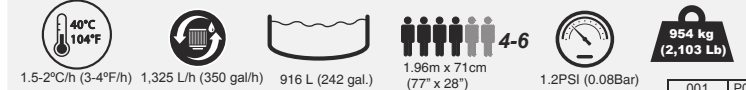

PALM SPRINGS AirJet (#54129)

001	P04587	1
002	P04620(GS)/P04626(NL)/P04632(NO)/P04638(GB)	1
003	P58401ASS19	1
004	54129GASS17	1
005	P8930ASS18	1
006	P04674	1
007	P03821	1
008	F8H189ASS16	1
009	P6575ASS16	2
010	P8H565ASS16	1
011	P00217	1
012	F6414ASS16	6
013	58323	2
014	P61726ASS18	1
015	P61725ASS18	1
016	P00230	1
017	P6609ASS16	1