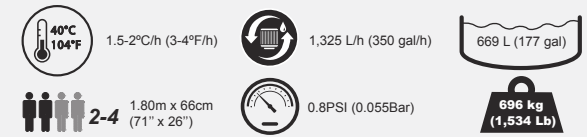

CANCUN AirJet (#54286)

001	P04570	1
002	P04619(GS)/P04625(NL)/P04631(NO)/P04637(GB)	1
003	P04581	1
004	54123GASS17	1
005	P8931ASS16	1
006	P04674	1
007	P03821	1
008	P6575ASS16	2
009	P8H565ASS16	1
010	F4C009B-02ASS17	1
011	P00217	1
012	F6414ASS16	6
013	58323	2
014	P61726ASS18	1
015	P61727ASS18	1
016	P00230	1
017	P6609ASS16	1