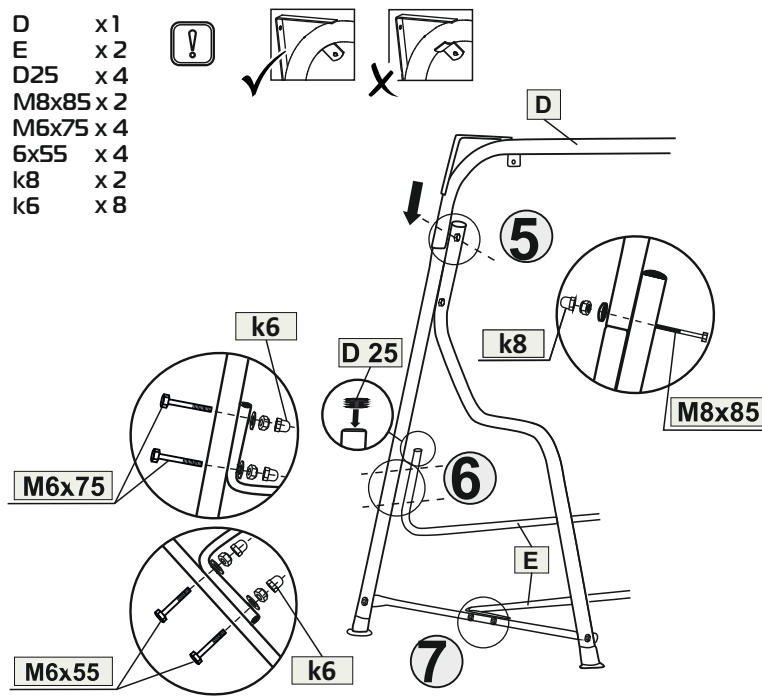

Комплектность качелей

Комплект поставки состоит из двух упаковочных мест:

- упаковка №1/2 - детали каркаса, комплект метизов, инструкция по сборке
- упаковка №2/2 - набор текстильных элементов для качелей. Сведения о составе комплекта, наличии в тенте вшитой антимоскитной сетки, а также применяемые материалы см. на этикетке упаковки №2/2.

- D x1
- E x2
- D25 x4
- M8x85 x2
- M6x75 x4
- 6x55 x4
- k8 x2
- k6 x8

- F x2
- T x1
- G x2
- P1 x2
- P2 x2
- P3 x2
- M6x55 x2

- H1 x1
- H2 x1
- W x2
- U x2
- 8x30 x4
- 6x40 x2

- K x2
- S x2
- O x2
- D40x20 x2
- M8x50 x4

- R x1

*Сведения о наличии в составе тента антимоскитной сетки см. на этикетке упаковки №2/2