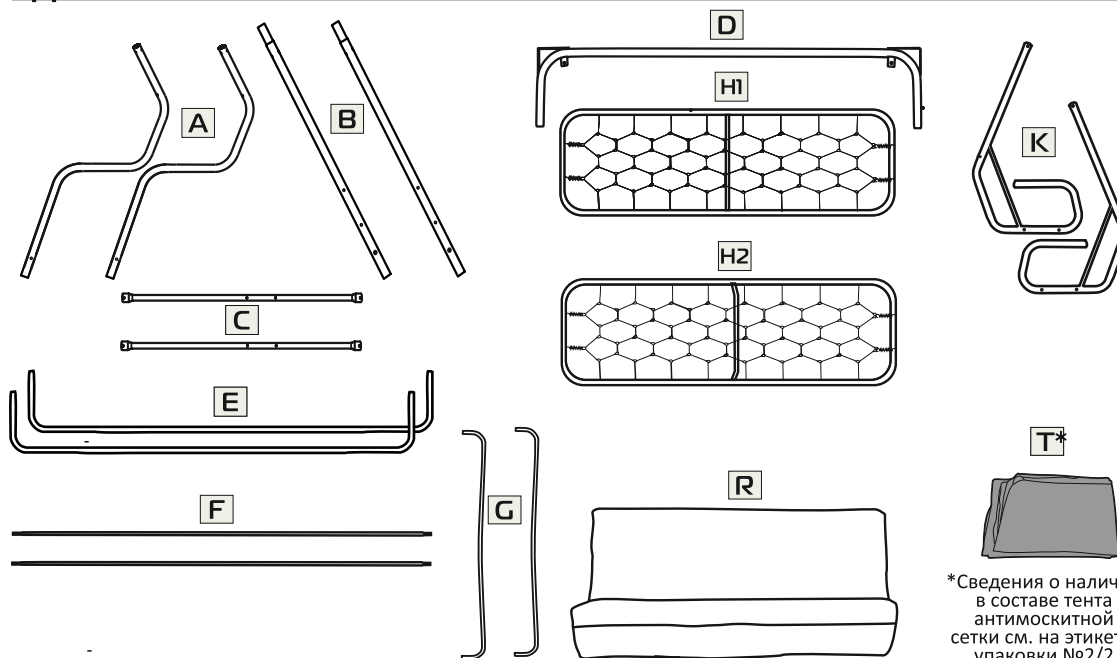

*Сведения о наличии в составе тента антимоскитной сетки см. на этикетке упаковки №2/2

Произведено в России

Изготовитель:

ООО «Даметекс»
Россия 141150 Московская обл., г. Лосино-Петровский
ул. Первомайская д.1 корп.28
+7 (495) 223-97-11 info@dametex.ru www.dametex.ru

Поставщик:

ООО «БизЛинк»
г. Москва Россия Т.: +7 (495) 223-65-14
www.dachamebel.ru sales@dachamebel.ru

Упаковщики _____

Дата упаковки _____