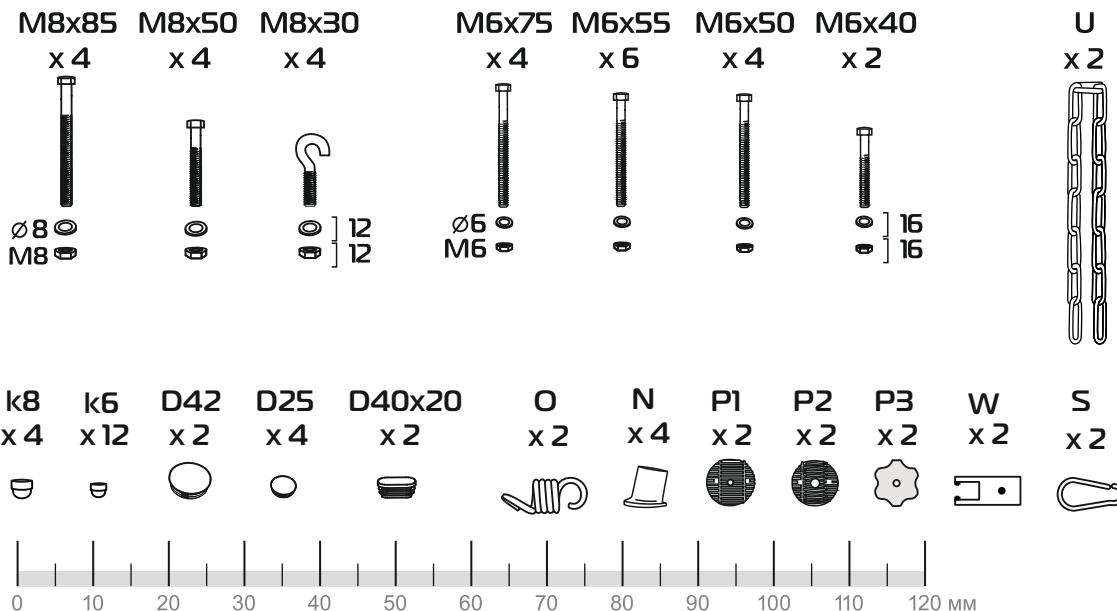

Комплект метизов и комплектующих

Детали