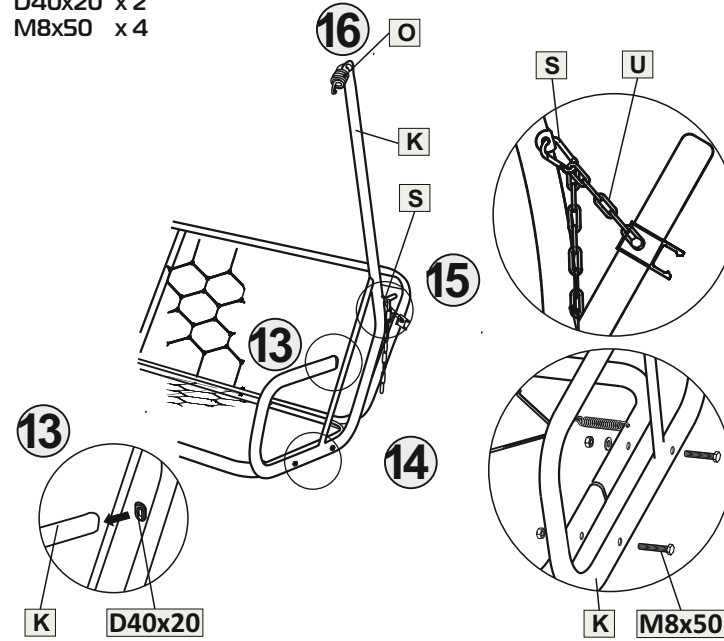

Комплектность качелей

Комплект поставки состоит из двух упаковочных мест:

- упаковка №1/2 - детали каркаса, комплект метизов, инструкция по сборке
- упаковка №2/2 - набор текстильных элементов для качелей. Сведения о составе комплекта, наличии в тенте вшитой антимоскитной сетки, а также применяемые материалы см. на этикетке упаковки №2/2.

- D x1
- E x2
- D25 x4
- M8x85 x2
- M6x75 x4
- 6x55 x4
- k8 x2
- k6 x8

- F x2
- T x1
- G x2
- P1 x2
- P2 x2
- P3 x2
- M6x55 x2

- H1 x1
- H2 x1
- W x2
- U x2
- 8x30 x4
- 6x40 x2

- K x2
- S x2
- O x2
- D40x20 x2
- M8x50 x4

- R x1

*Сведения о наличии в составе тента антимоскитной сетки см. на этикетке упаковки №2/2